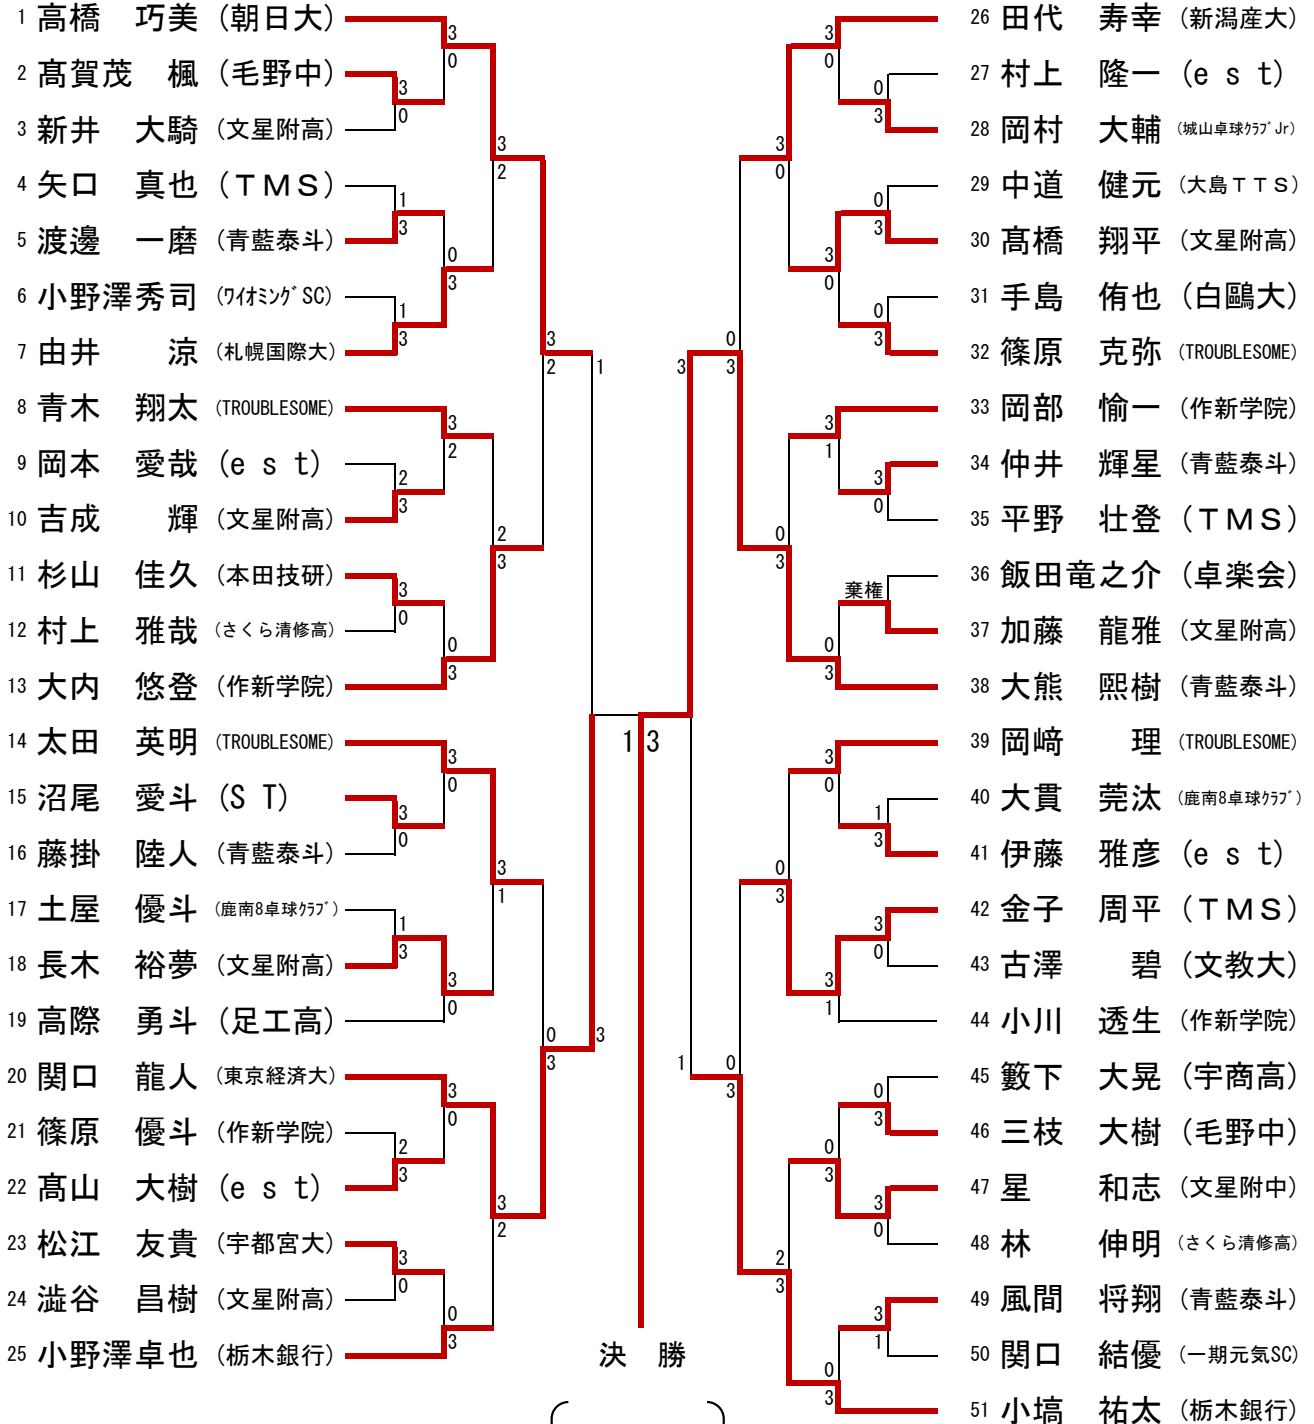

男子シングルス

県代表4名

推薦

吉田 雅己

(栃木県スポーツ協会)

NO 1

決勝

38 大熊 熙樹 (青藍泰斗) 2

6-11
 11-7
 11-6
 10-12
 7-11

3 52 加藤 涉 (作新学院)

3位決定戦

20 関口 龍人 (東京経済大) 1

11-6
 6-11
 4-11
 12-11

3 77 溜 大河 (卓桜会)

男子シングルス

県代表 4 名

NO 2

20 関口 龍人 (東京経済大) 1	{ 6-11 11-8 9-11 4-11 }	3 38 大熊 熙樹 (青藍泰斗)
52 加藤 渉 (作新学院) 3		{ 11-8 5-11 11-9 7-11 11-8 }

女子シングルス

県代表 3名

決勝

1 関口 綾乃 (日体大) 3 { 11-7
10-12
16-14
11-8 } 1 51 矢口 絵梨 (大正大)

3位決定戦

14 田熊 光里 (近畿大) 3 { 11-5
11-7
11-4 } 0 32 石川 未華 (真岡女)