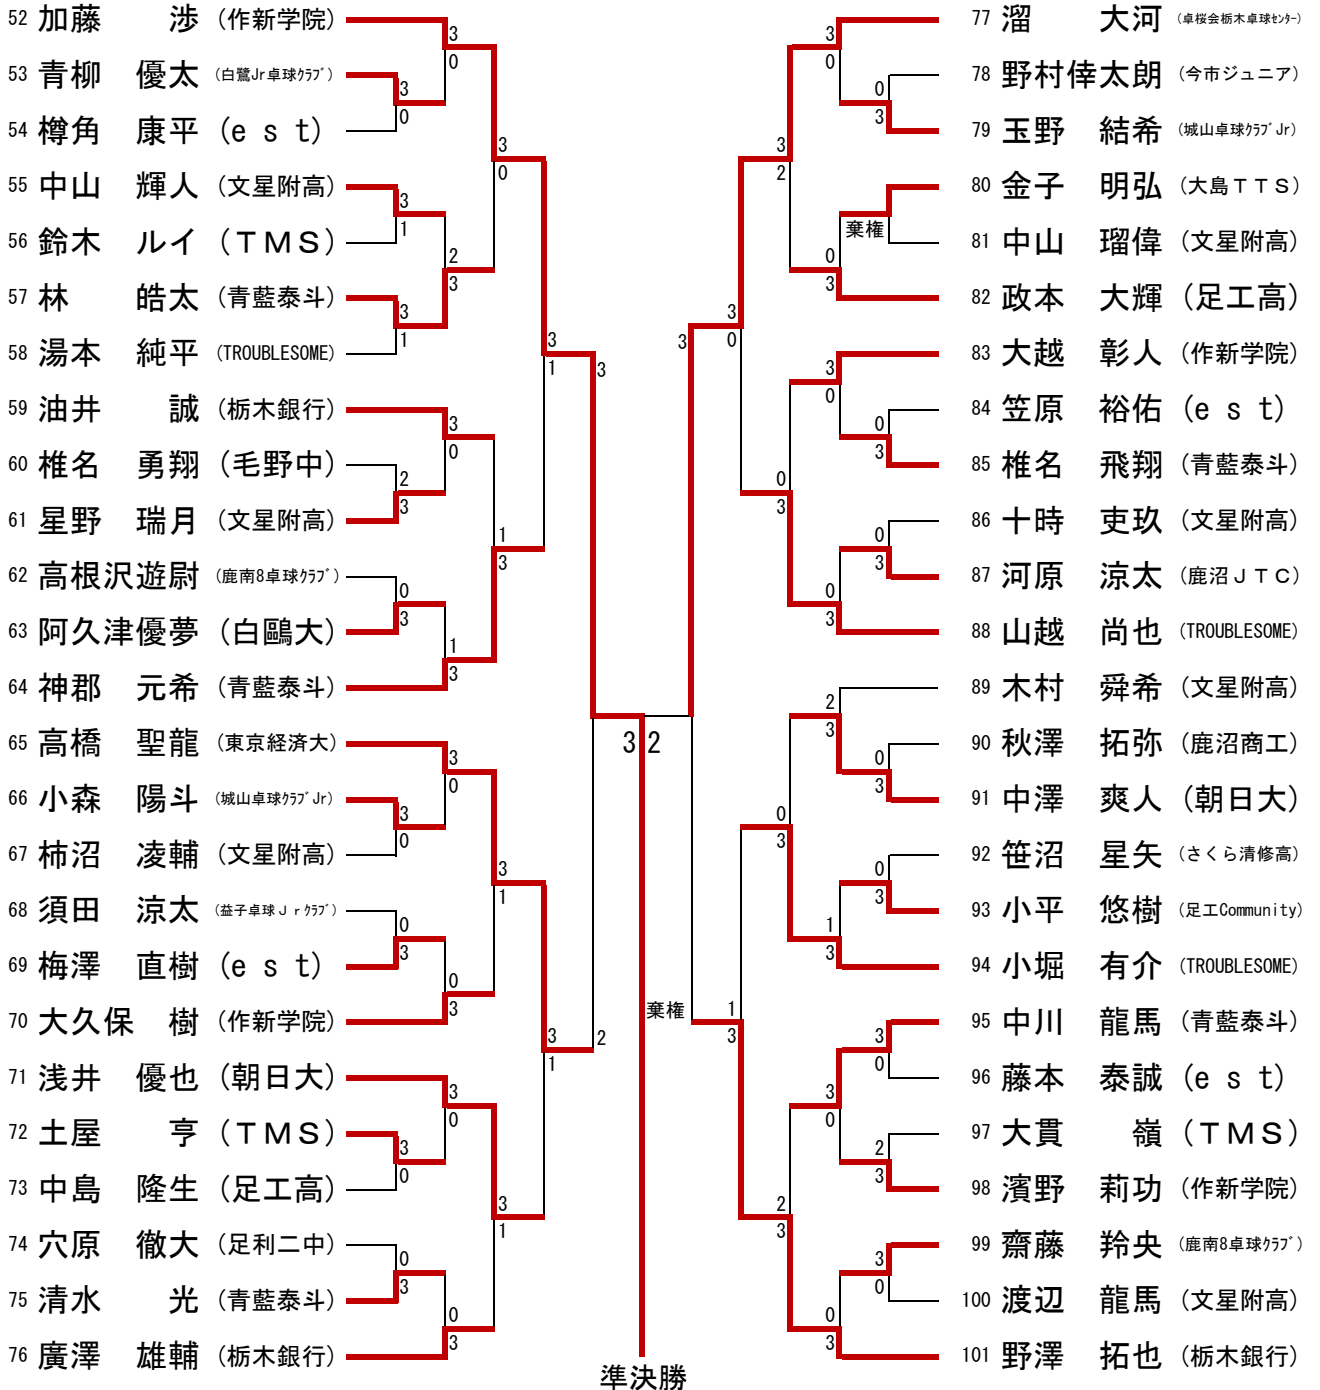

男子シングルス

県代表4名

推薦

吉田 雅己

(栃木県スポーツ協会)

NO 1

決勝

38 大熊 熙樹 (青藍泰斗) 2

6-11
 11-7
 11-6
 10-12
 7-11

3 52 加藤 涉 (作新学院)

3位決定戦

20 関口 龍人 (東京経済大) 1

11-6
 6-11
 4-11
 12-11

3 77 溜 大河 (卓桜会)

男子シングルス

県代表 4 名

NO 2

20 関口 龍人 (東京経済大) 1	{ 6-11 11-8 9-11 4-11 }	3 38 大熊 熙樹 (青藍泰斗)
52 加藤 渉 (作新学院) 3		{ 11-8 5-11 11-9 7-11 11-8 }

女子シングルス

県代表 3名

決勝

1 関口 綾乃 (日体大) 3 { 11-7
10-12
16-14
11-8 } 1 51 矢口 絵梨 (大正大)

3位決定戦

14 田熊 光里 (近畿大) 3 { 11-5
11-7
11-4 } 0 32 石川 未華 (真岡女)