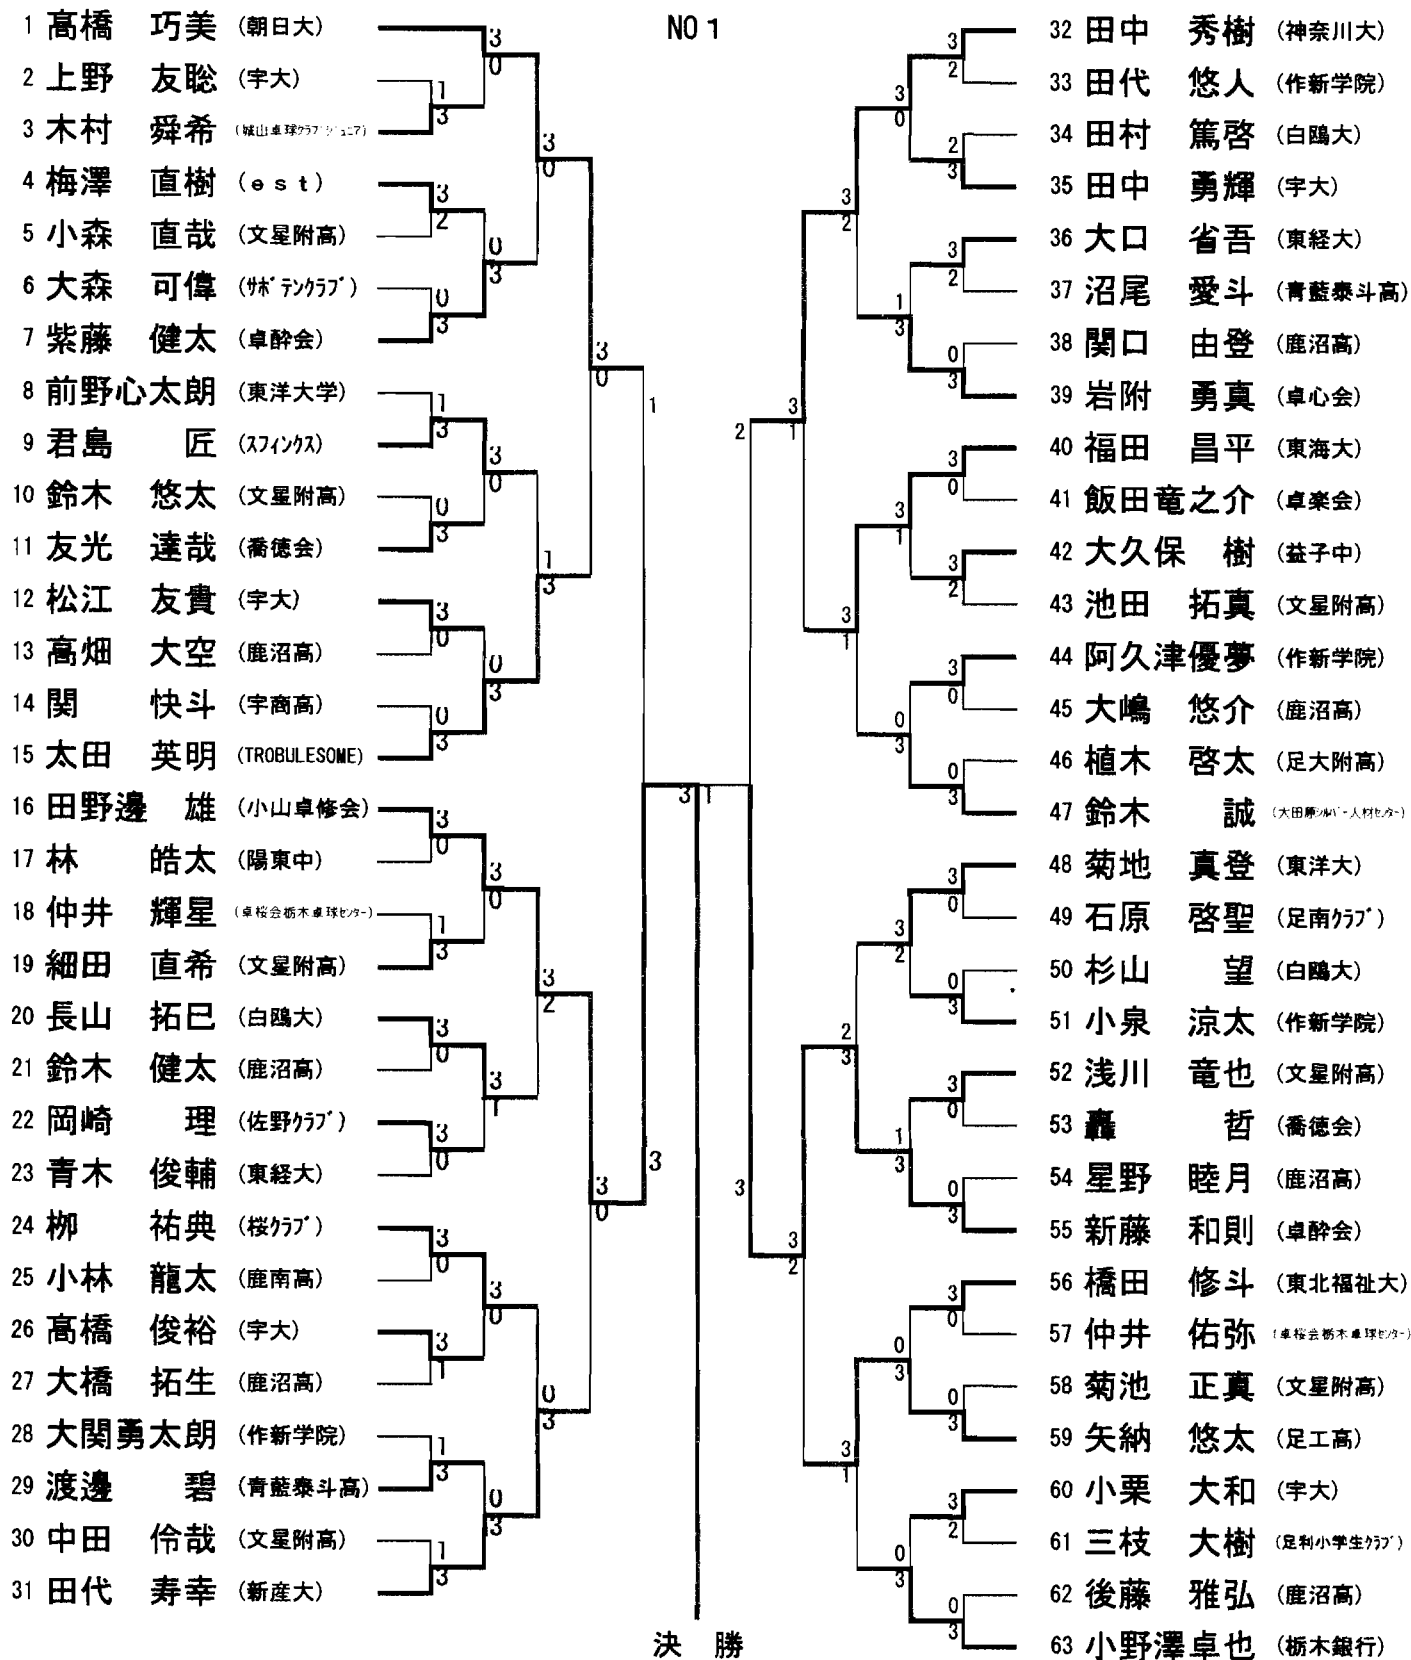

平成30年度
全日本卓球選手権大会
栃木県予選会

結 果

主 催 栃木県卓球連盟
期 日 平成30年10月8日（月）
会 場 栃木県総合運動公園トレーニングセンター

栃 木 県 卓 球 連 盟

男子シングルス

県代表3名

- 1 高橋 巧美 (朝日大)
- 2 上野 友聡 (宇大)
- 3 木村 舜希 (城山卓球クラブ)
- 4 梅澤 直樹 (est)
- 5 小森 直哉 (文星附高)
- 6 大森 可偉 (サテック)
- 7 紫藤 健太 (卓酔会)
- 8 前野心太郎 (東洋大学)
- 9 君島 匠 (スフィンクス)
- 10 鈴木 悠太 (文星附高)
- 11 友光 達哉 (喬徳会)
- 12 松江 友貴 (宇大)
- 13 高畑 大空 (鹿沼高)
- 14 関 快斗 (宇商高)
- 15 太田 英明 (TROUBLESOME)
- 16 田野邊 雄 (小山卓修会)
- 17 林 皓太 (陽東中)
- 18 仲井 輝星 (卓球会栃木卓球クラブ)
- 19 細田 直希 (文星附高)
- 20 長山 拓巳 (白鷗大)
- 21 鈴木 健太 (鹿沼高)
- 22 岡崎 理 (佐野クラブ)
- 23 青木 俊輔 (東経大)
- 24 柳 祐典 (桜クラブ)
- 25 小林 龍太 (鹿南高)
- 26 高橋 俊裕 (宇大)
- 27 大橋 拓生 (鹿沼高)
- 28 大関勇太郎 (作新学院)
- 29 渡邊 碧 (青藍泰斗高)
- 30 中田 伶哉 (文星附高)
- 31 田代 寿幸 (新産大)

- 32 田中 秀樹 (神奈川大)
- 33 田代 悠人 (作新学院)
- 34 田村 篤啓 (白鷗大)
- 35 田中 勇輝 (宇大)
- 36 大口 省吾 (東経大)
- 37 沼尾 愛斗 (青藍泰斗高)
- 38 関口 由登 (鹿沼高)
- 39 岩附 勇真 (卓心会)
- 40 福田 昌平 (東海大)
- 41 飯田竜之介 (卓楽会)
- 42 大久保 樹 (益子中)
- 43 池田 拓真 (文星附高)
- 44 阿久津優夢 (作新学院)
- 45 大嶋 悠介 (鹿沼高)
- 46 植木 啓太 (足大附高)
- 47 鈴木 誠 (大田県立第一人材センター)
- 48 菊地 真登 (東洋大)
- 49 石原 啓聖 (足南クラブ)
- 50 杉山 望 (白鷗大)
- 51 小泉 涼太 (作新学院)
- 52 浅川 竜也 (文星附高)
- 53 轟 哲 (喬徳会)
- 54 星野 睦月 (鹿沼高)
- 55 新藤 和則 (卓酔会)
- 56 橋田 修斗 (東北福祉大)
- 57 仲井 佑弥 (卓球会栃木卓球クラブ)
- 58 菊池 正真 (文星附高)
- 59 矢納 悠太 (足工高)
- 60 小栗 大和 (宇大)
- 61 三枝 大樹 (足利小学生クラブ)
- 62 後藤 雅弘 (鹿沼高)
- 63 小野澤卓也 (栃木銀行)