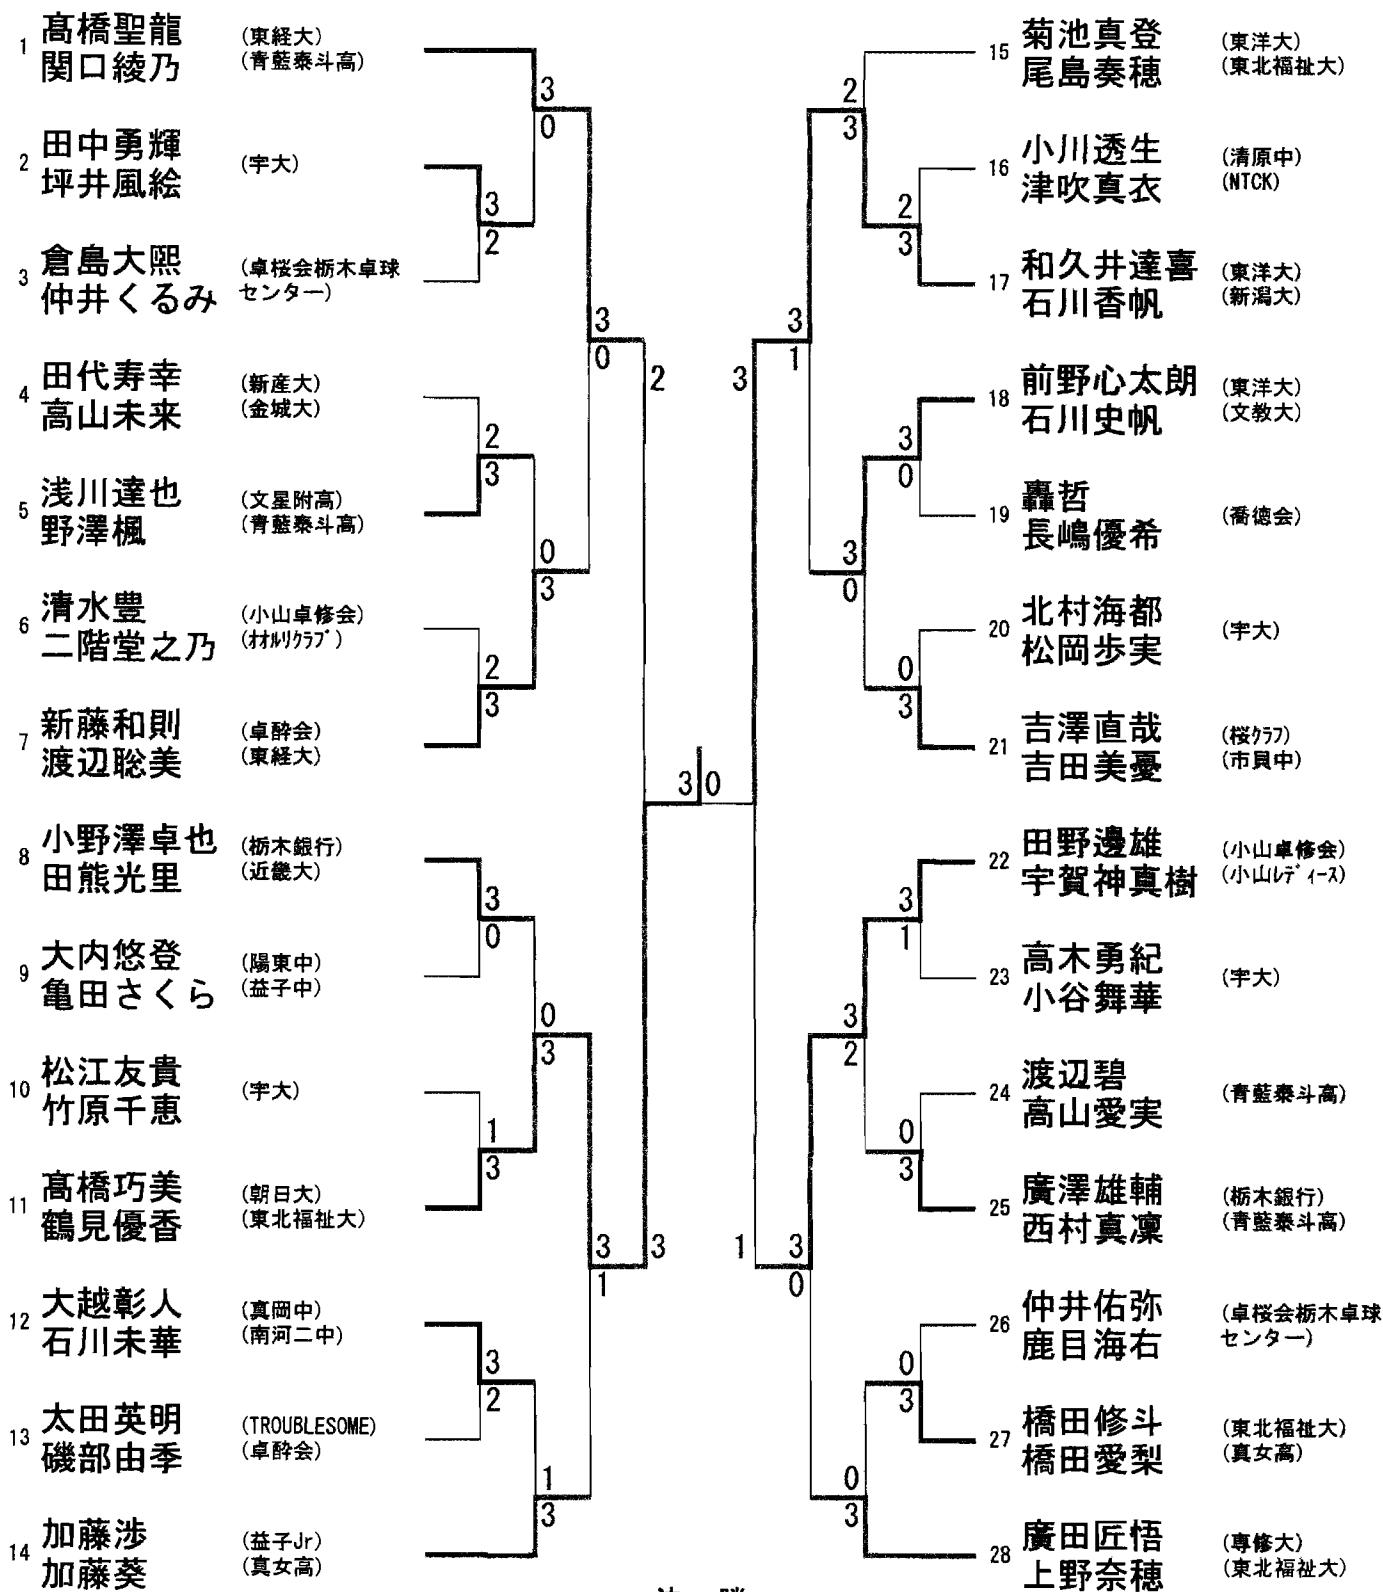

平成30年度
全日本卓球選手権大会
栃木県予選会

結 果

主 催 栃木県卓球連盟
期 日 平成30年10月8日（月）
会 場 栃木県総合運動公園トレーニングセンター

栃 木 県 卓 球 連 盟

男子シングルス

県代表3名

- 1 高橋 巧美 (朝日大)
- 2 上野 友聡 (宇大)
- 3 木村 舜希 (城山卓球クラブ)
- 4 梅澤 直樹 (est)
- 5 小森 直哉 (文星附高)
- 6 大森 可偉 (サテック)
- 7 紫藤 健太 (卓酔会)
- 8 前野心太郎 (東洋大学)
- 9 君島 匠 (スフィンクス)
- 10 鈴木 悠太 (文星附高)
- 11 友光 達哉 (喬徳会)
- 12 松江 友貴 (宇大)
- 13 高畑 大空 (鹿沼高)
- 14 関 快斗 (宇商高)
- 15 太田 英明 (TROUBLESOME)
- 16 田野邊 雄 (小山卓修会)
- 17 林 皓太 (陽東中)
- 18 仲井 輝星 (卓球会栃木卓球クラブ)
- 19 細田 直希 (文星附高)
- 20 長山 拓巳 (白鷗大)
- 21 鈴木 健太 (鹿沼高)
- 22 岡崎 理 (佐野クラブ)
- 23 青木 俊輔 (東経大)
- 24 柳 祐典 (桜クラブ)
- 25 小林 龍太 (鹿南高)
- 26 高橋 俊裕 (宇大)
- 27 大橋 拓生 (鹿沼高)
- 28 大関勇太郎 (作新学院)
- 29 渡邊 碧 (青藍泰斗高)
- 30 中田 伶哉 (文星附高)
- 31 田代 寿幸 (新産大)

県代表2組

決勝

3 { 6-11
8-11
11-7
11-4
16-14 } 2

関口綾乃
西村真凜
(青藍泰斗高)

尾島奏穂
鶴見優香
(東北福祉大)

混合ダブルス

県代表2組

決勝