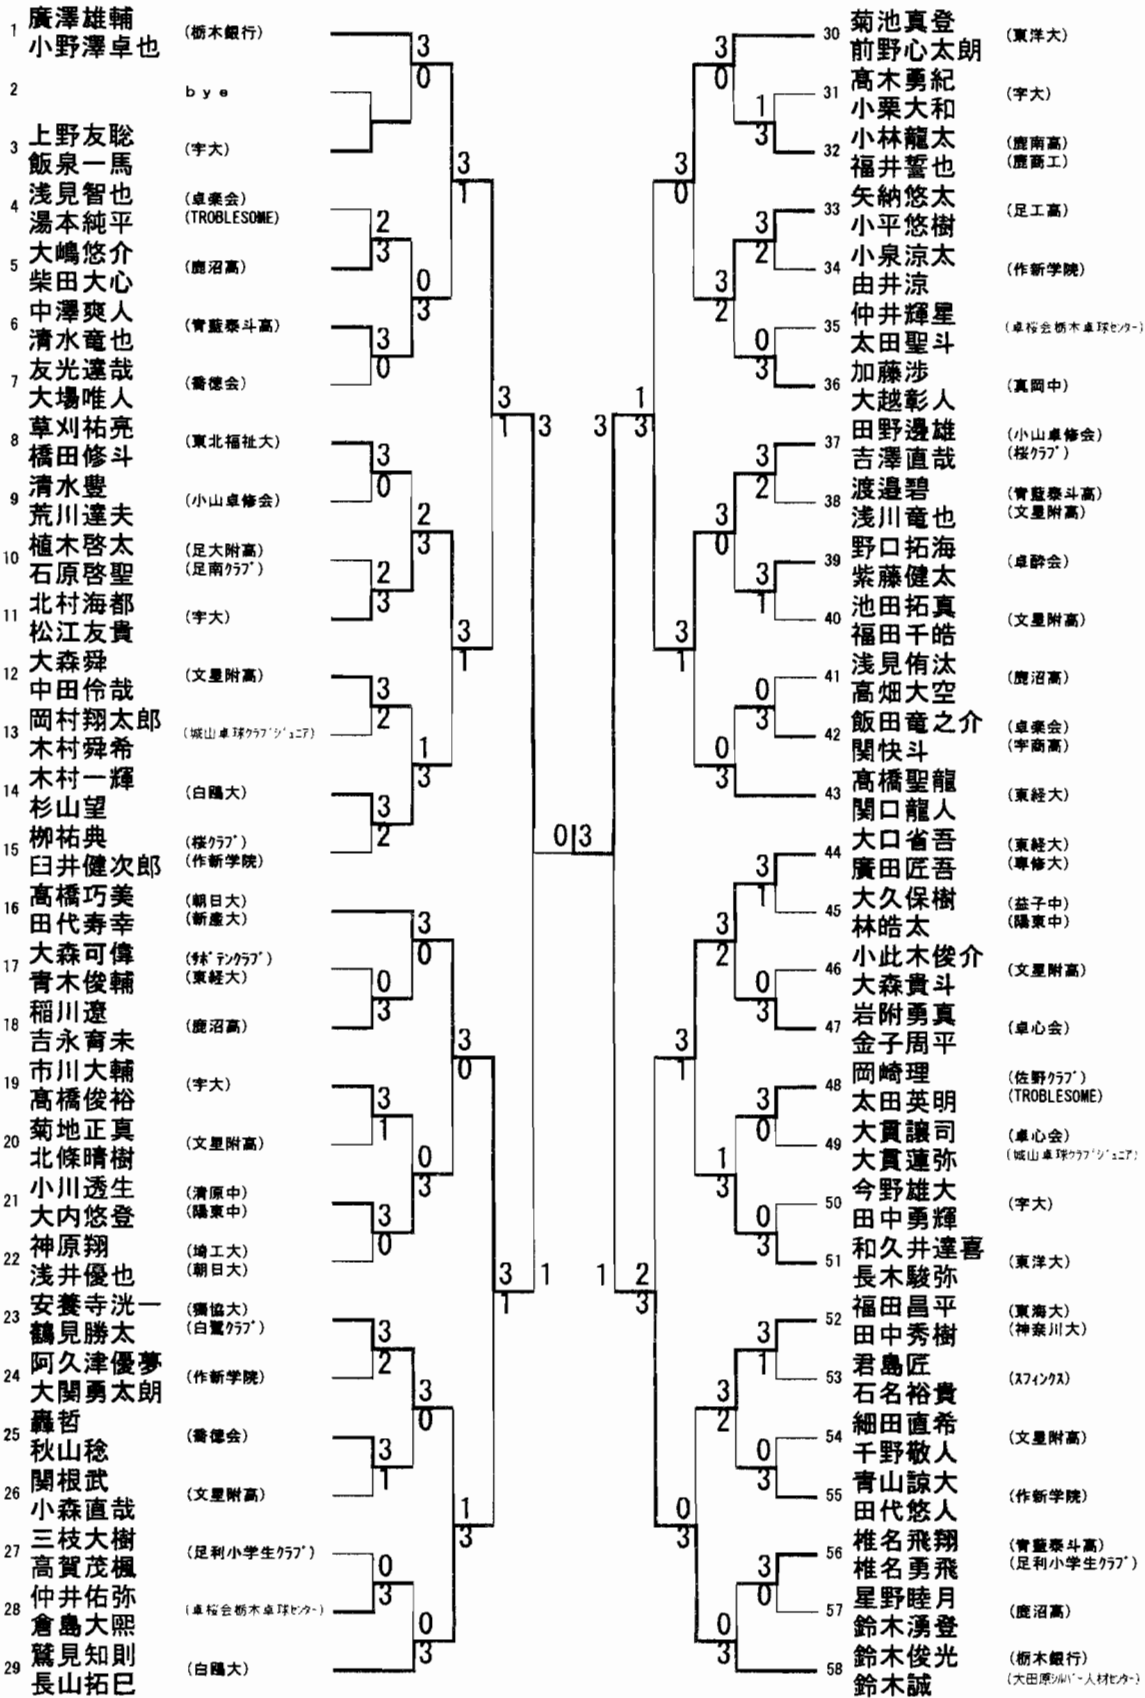

男子ダブルス

県代表2組

決勝

廣澤雄輔
小野澤卓也
(栃木銀行)

0

{ 9-11
10-12
8-11 }

3

田野邊雄
吉澤直哉
(小山卓修会)
(桜ｸﾗﾌﾞ)