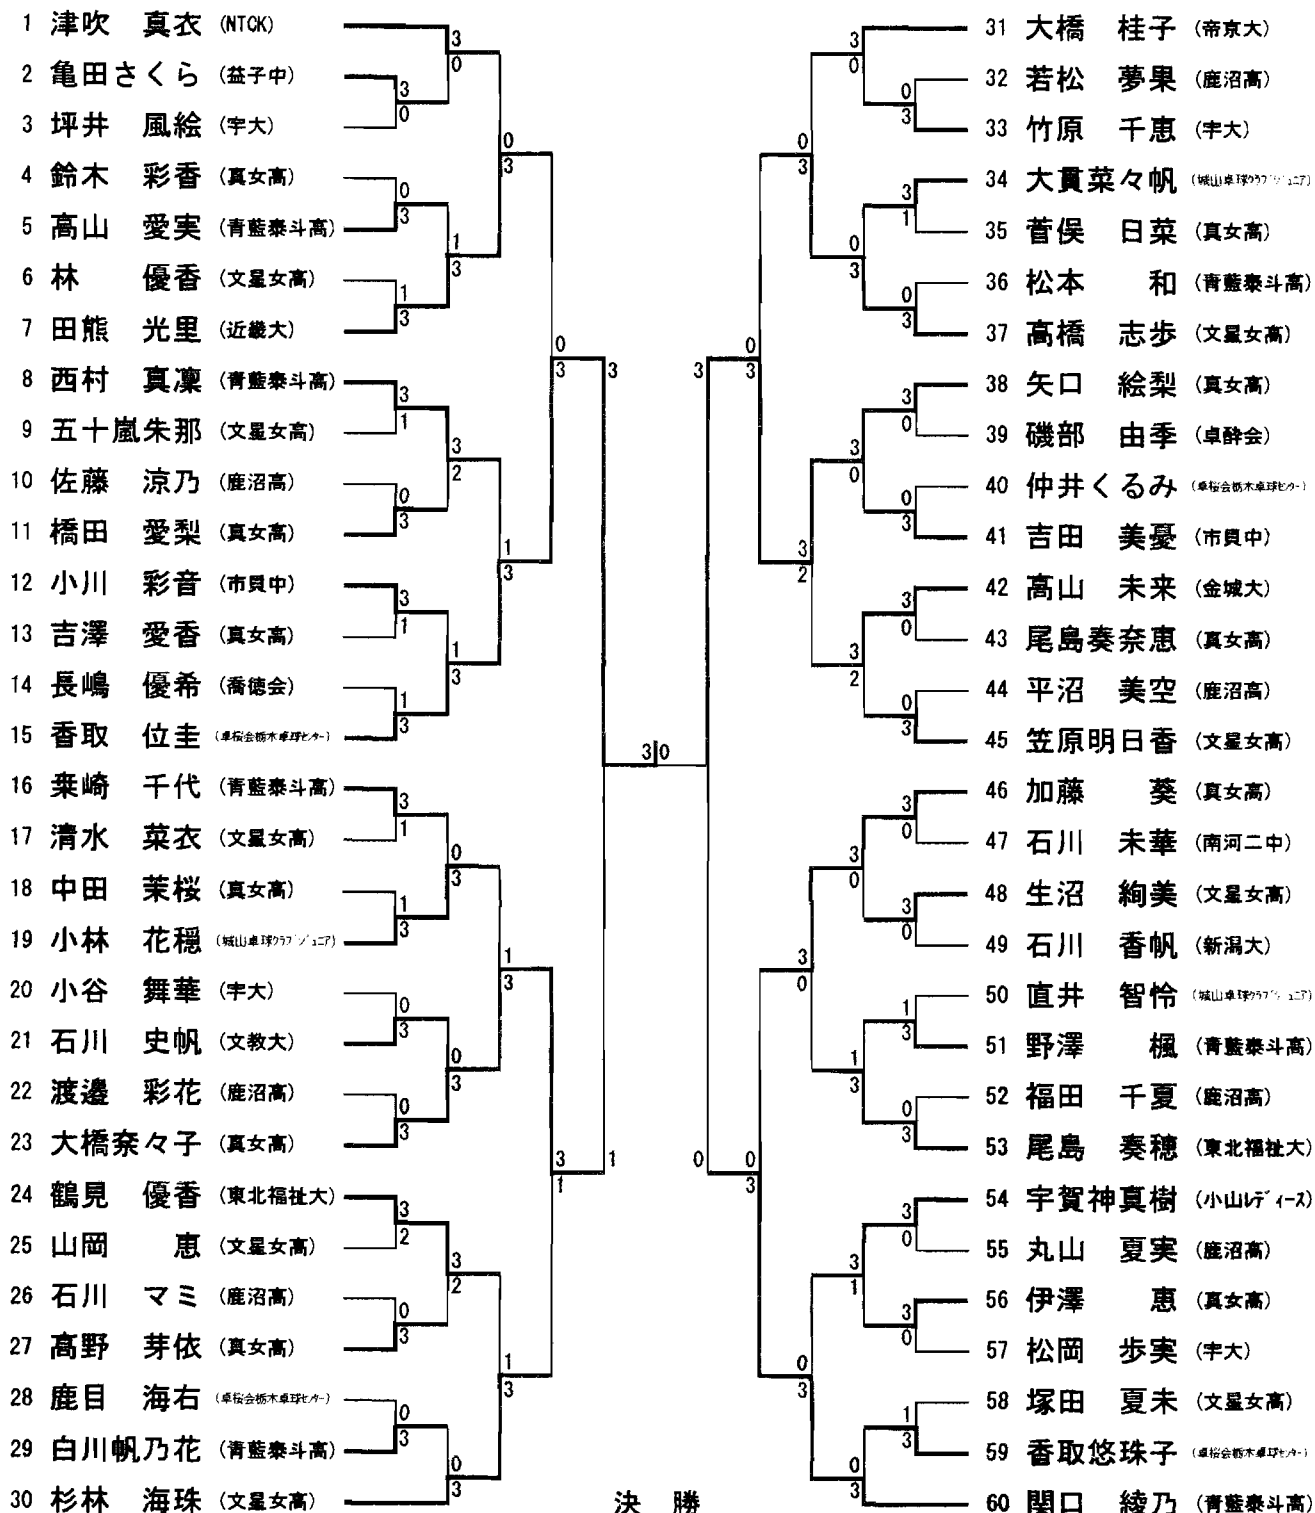

女子シングルス

県代表3名

決勝

香取 位圭 3
(県協会栃木卓球センター)

大橋 奈々子 1
(真岡女子高)