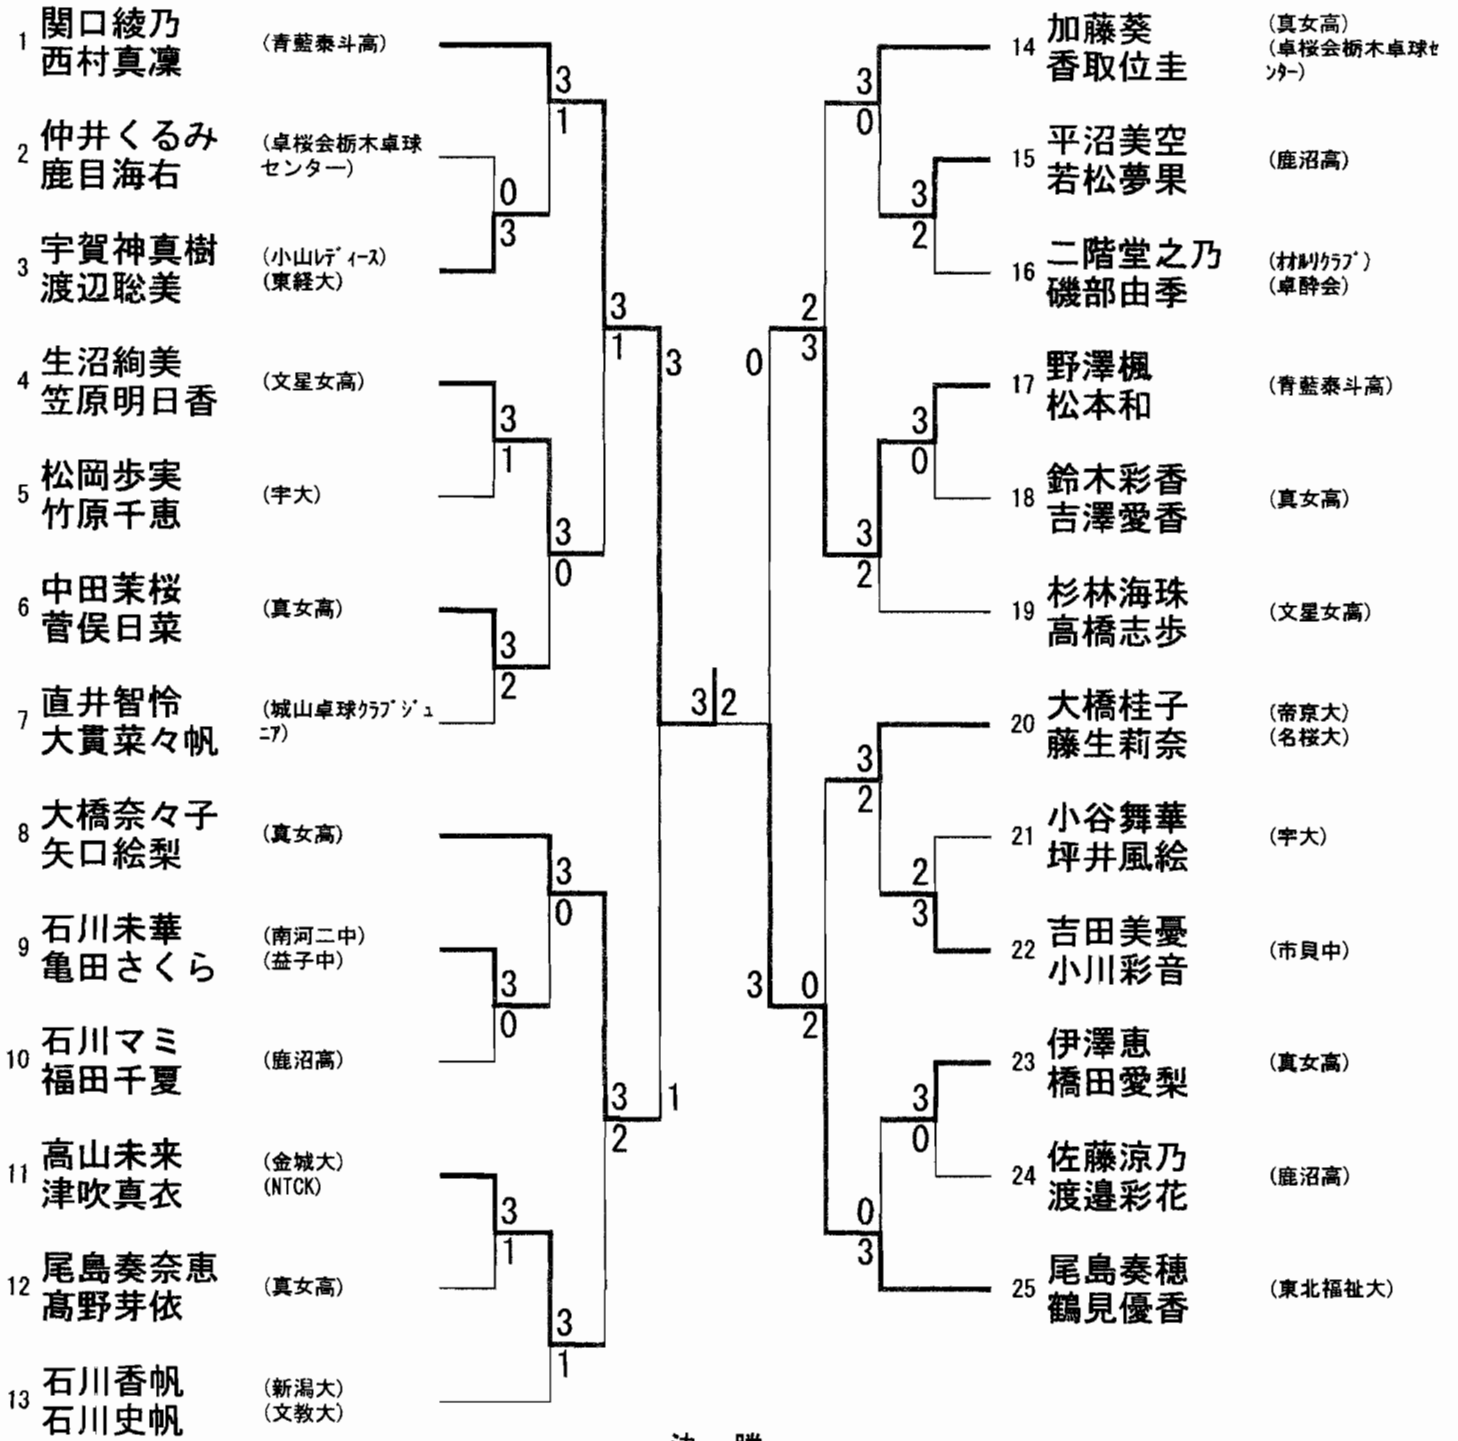

女子ダブルス

県代表2組

決勝

3 { 6-11
8-11
11-7
11-4
16-14 } 2

関口綾乃
西村真凜
(青藍泰斗高)

尾島奏穂
鶴見優香
(東北福祉大)