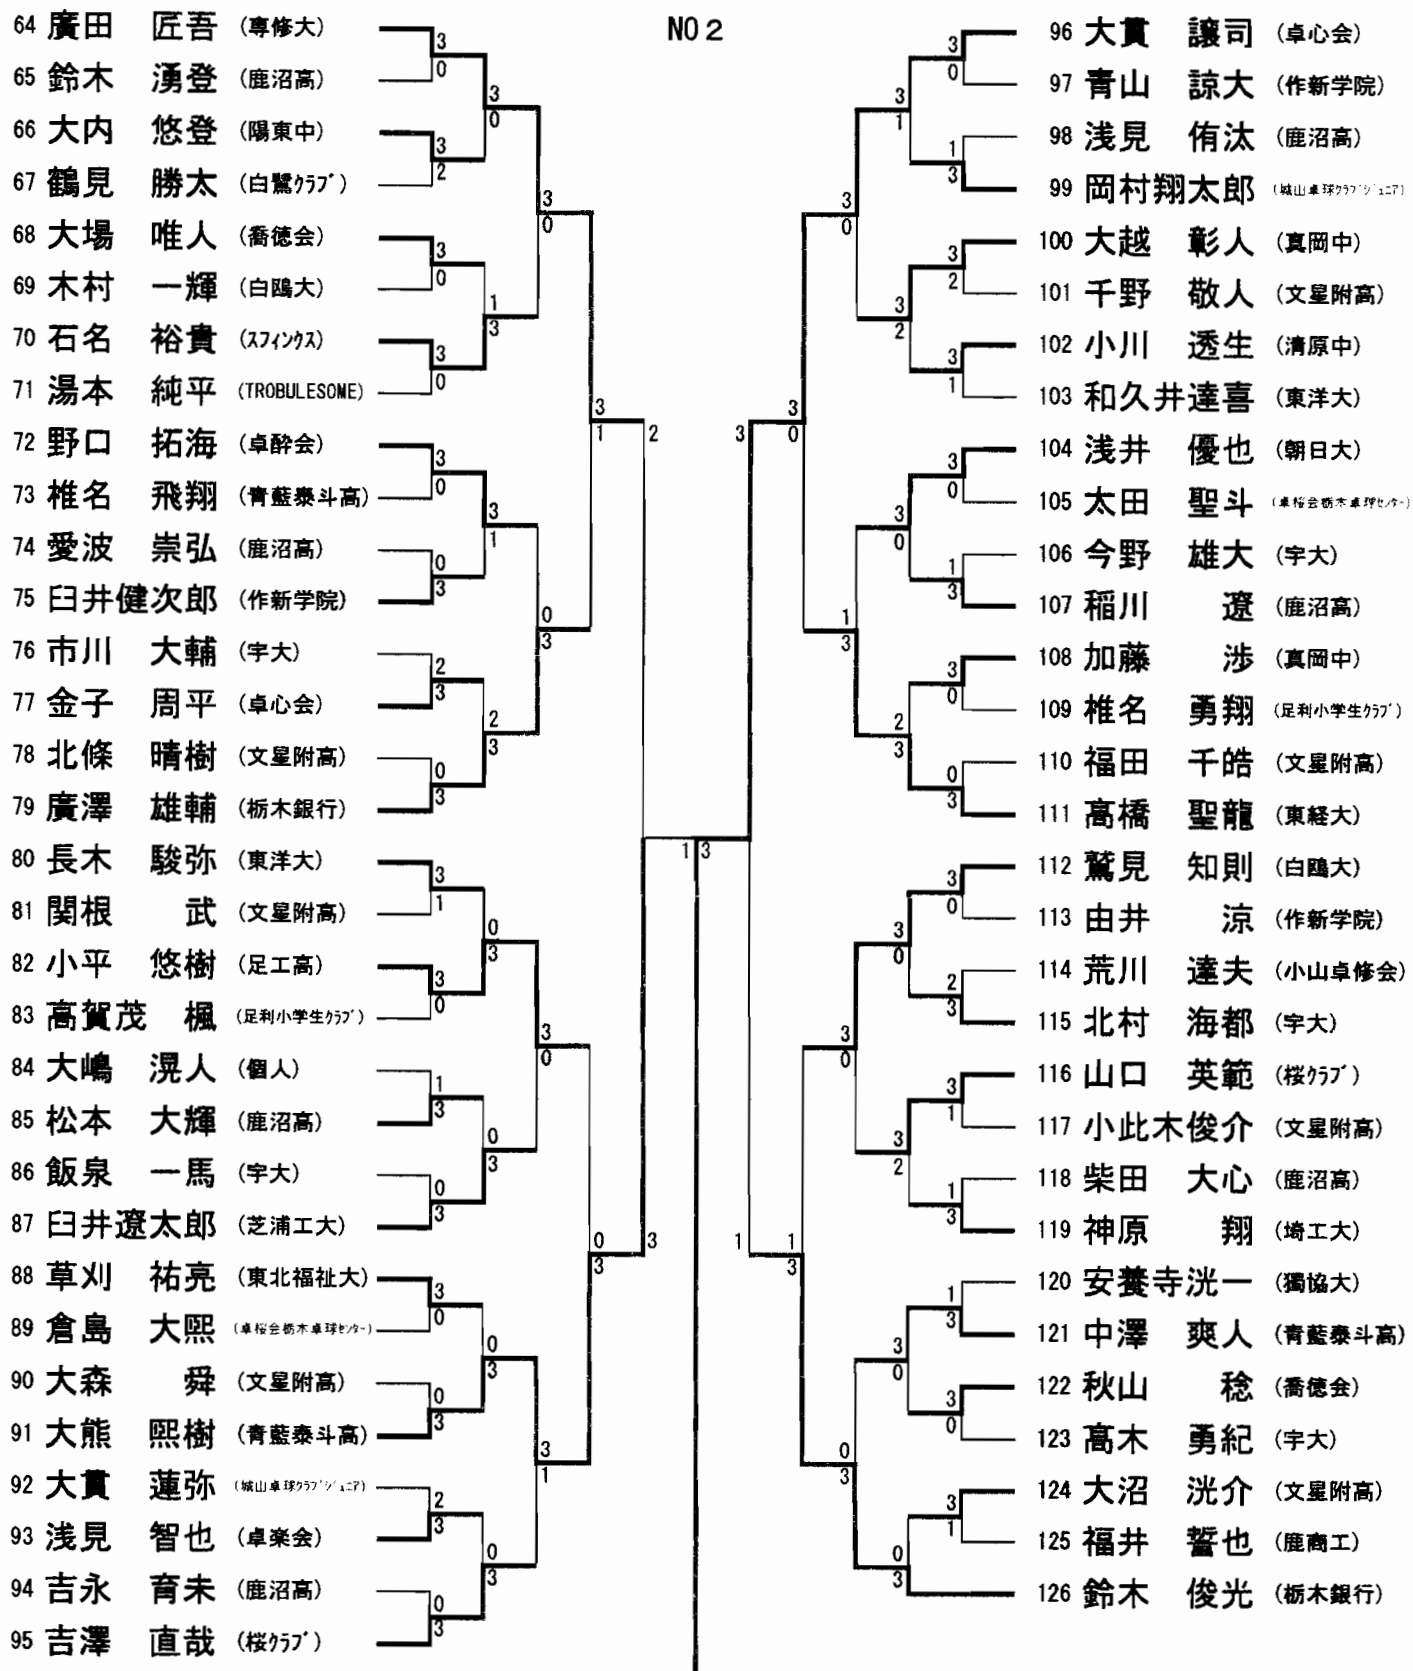

男子シングルス

県代表3名

3位決定戦

4位

新藤 和則 L
(卓酔会) W/O

棄権

3位

W 大熊 熙樹
W/O (青藍泰斗高)