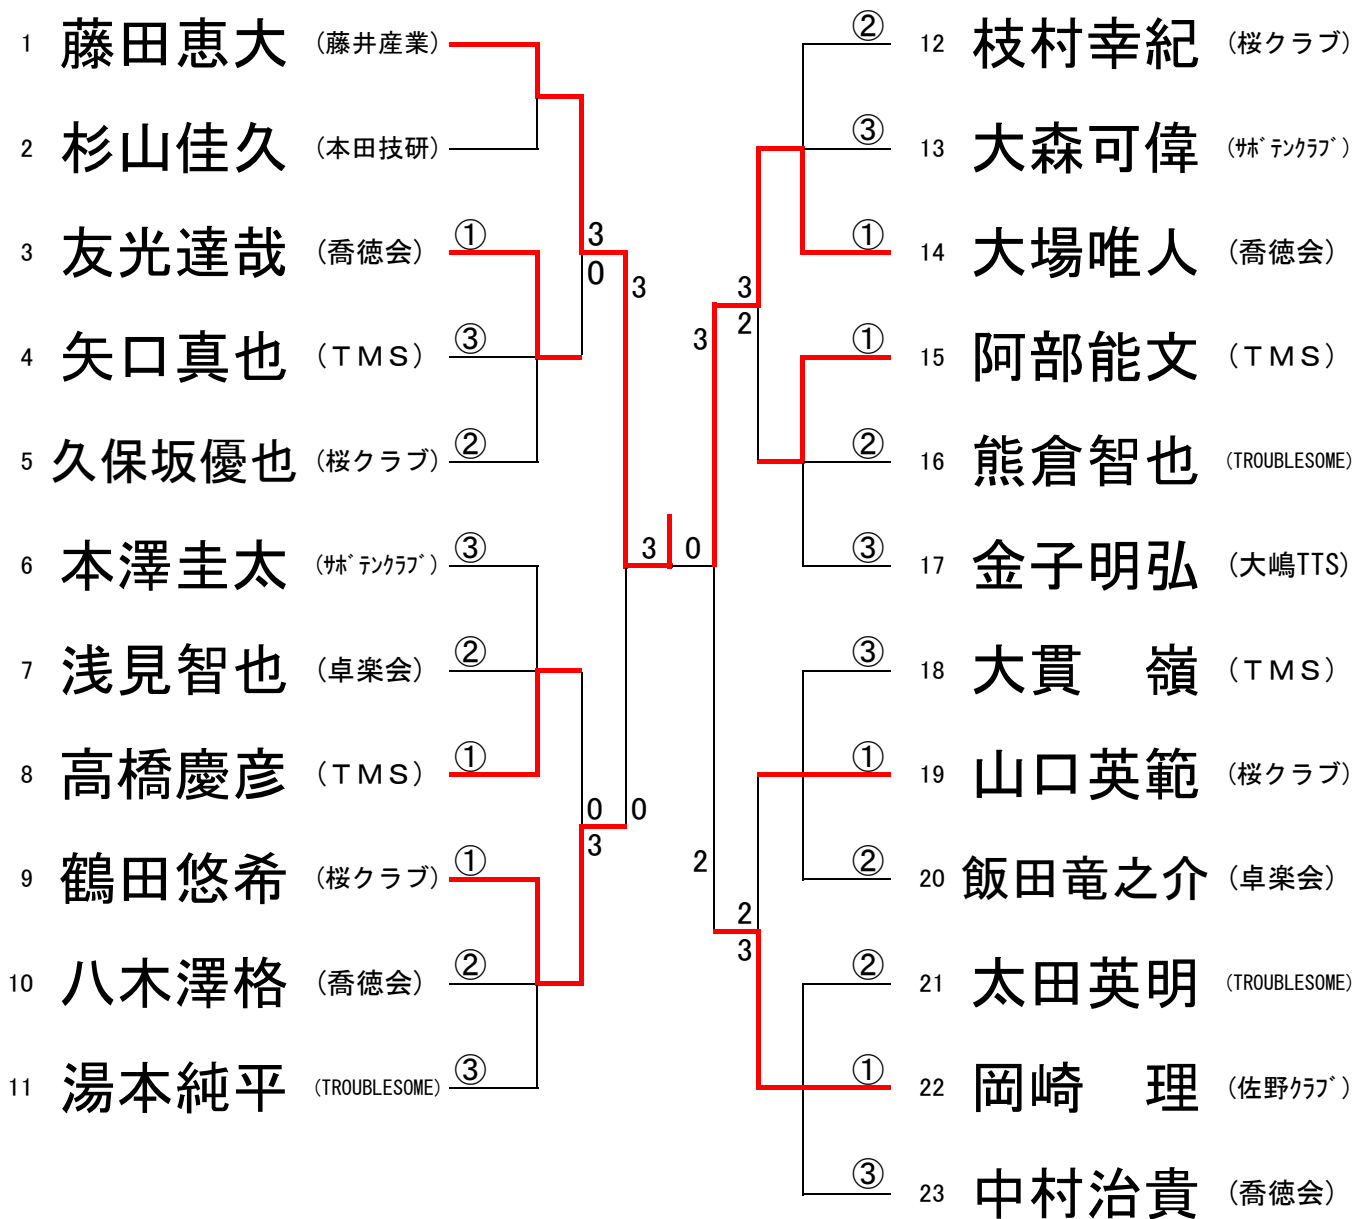

男子シングルス

代表4名

準決勝

決勝

男子ダブルス 代表2組

決勝

本澤圭太 (サホテン・藤井産業) 0 { 8-11, 7-11, 3-11 } 3 山口英範 (桜クラブ)
 藤田恵大

女子シングルス 代表4名

女子ダブルス 代表2組

1 渡邊 絢江 (佐野市役所)
 金田野々香 (フレンドリー)