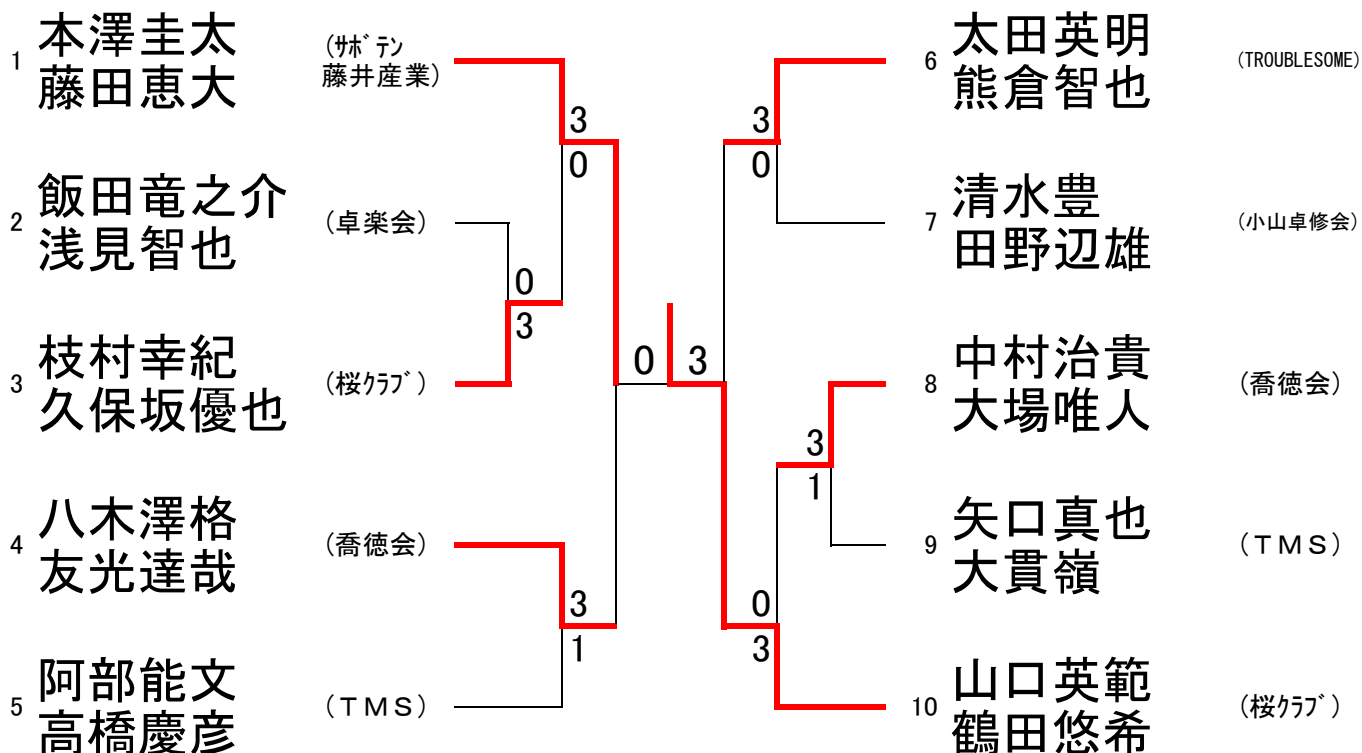

男子シングルス

代表4名

準決勝

決勝

男子ダブルス 代表2組

決勝

本澤圭太 (サホテン・藤井産業) 0 { 8-11, 7-11, 3-11 } 3 山口英範 (桜クラブ)
 藤田恵大

女子シングルス 代表4名

女子ダブルス 代表2組

1 渡邊 絢江 (佐野市役所)
 金田野々香 (フレンドリー)