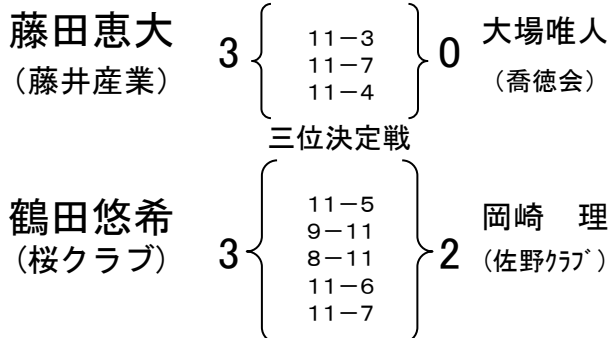

男子シングルス

代表4名

準決勝

決勝

男子ダブルス 代表2組

決勝

本澤圭太 (サホテン・藤井産業) 0 { 8-11, 7-11, 3-11 } 3 山口英範 (桜クラブ)
 藤田恵大

女子シングルス 代表4名